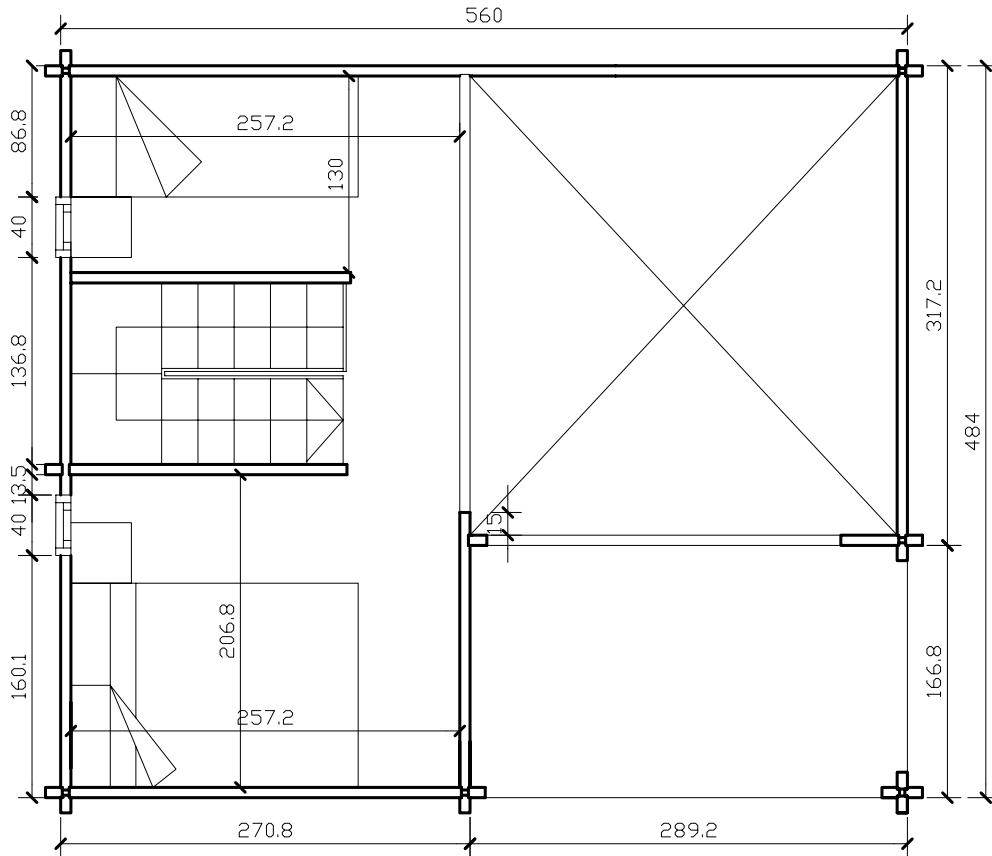

MODELO 4

Attilo 11.50 m2 totales

Planta baja 27.10 m2 totales