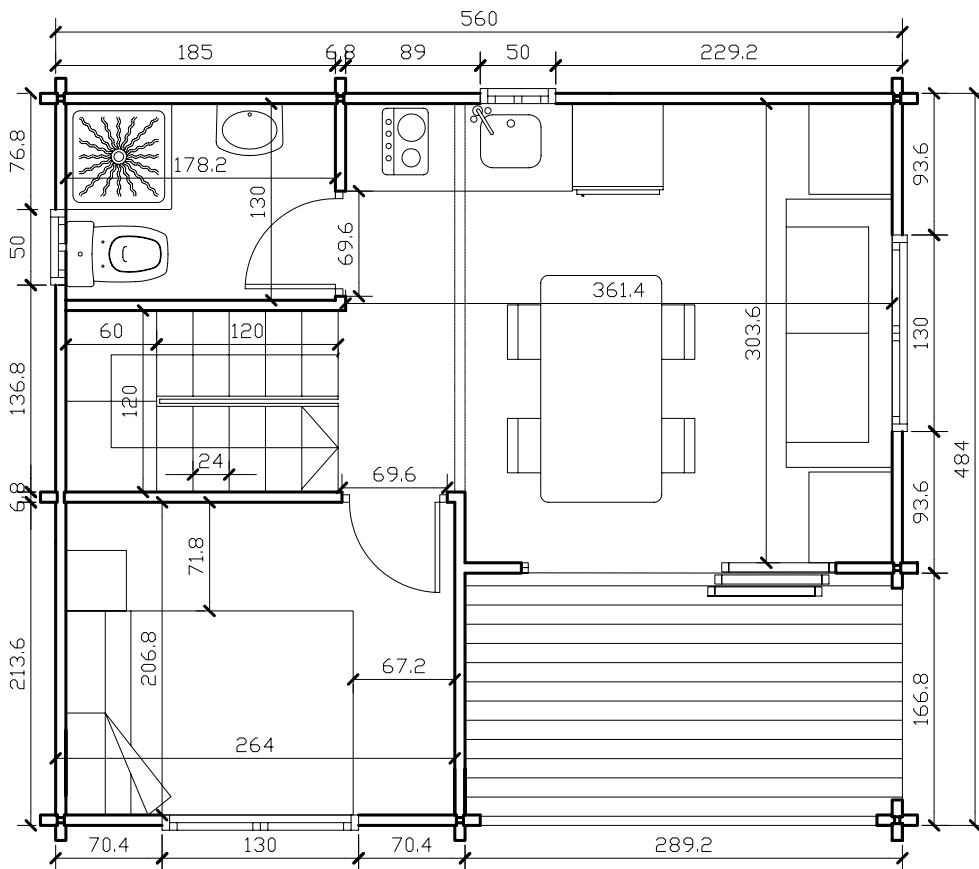

MODELO 4

Attilo 11.50 m2 totales

Planta baja 27.10 m2 totales